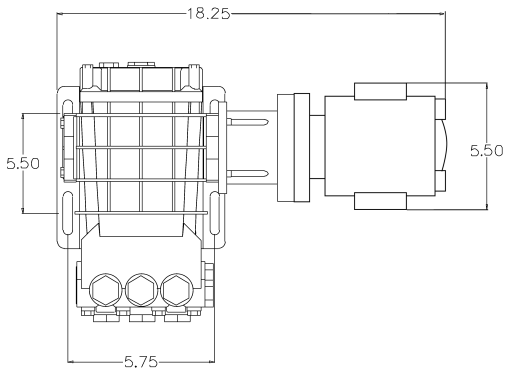

# GKC-SERIES HYDRAULIC DRIVE PLUNGER PUMPS

**GKC 21/35-SH**  
**GKC-26/24-SH**  
**GKC-38/17-SH**  
**GKC-38/20-SH**

**GKC 21/35-SH**  
**GKC-26/24-SH**  
**GKC-38/17-SH**  
**GKC-38/20-SH**

DRIVE COMPONENTS