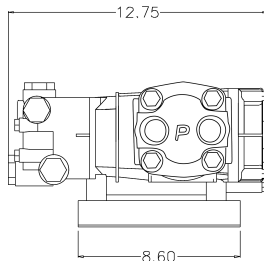

# GKC-SERIES HYDRAULIC DRIVE PLUNGER PUMPS

**GKC 21/35-SH**  
**GKC-26/24-SH**  
**GKC-38/17-SH**  
**GKC-38/20-SH**

**GKC 21/35-SH**  
**GKC-26/24-SH**  
**GKC-38/17-SH**  
**GKC-38/20-SH**

DRIVE COMPONENTS