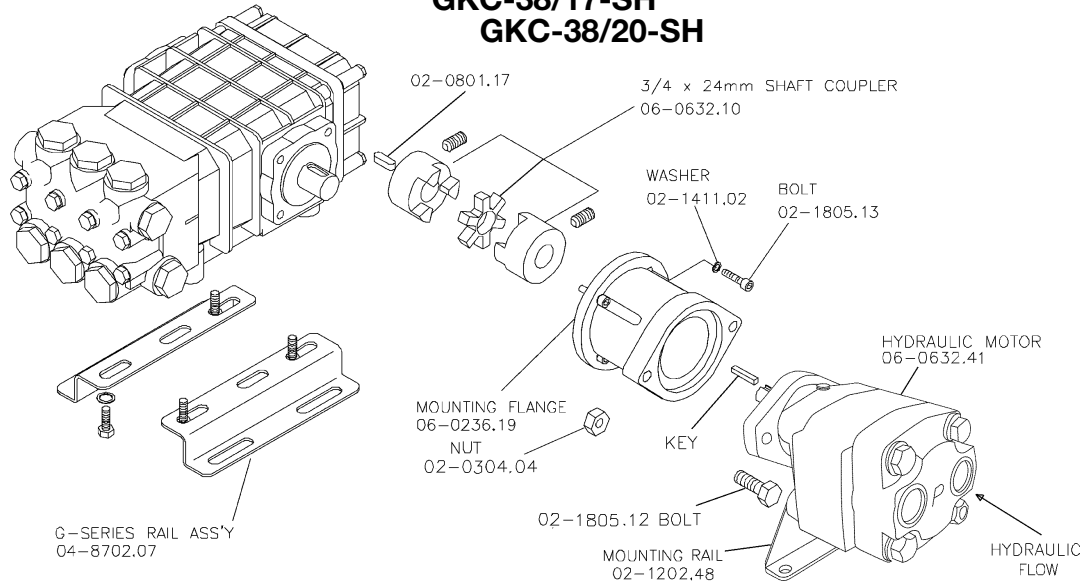

# GKC-SERIES HYDRAULIC DRIVE PLUNGER PUMPS

**GKC 21/35-SH**  
**GKC-26/24-SH**  
**GKC-38/17-SH**  
**GKC-38/20-SH**

**GKC 21/35-SH**  
**GKC-26/24-SH**  
**GKC-38/17-SH**  
**GKC-38/20-SH**

DRIVE COMPONENTS